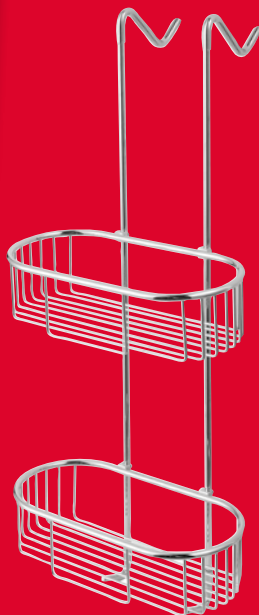

Mampara DAVERTON NOVA

Mampara rectangular de 70x70 cm.
Mides disponibles de 70x70 cm fins a
120x90 cm. Vidres transparents amb acabat
EASYCLEAN®. Model vidres serigrafiats des
de 479,05 € (abans 737 €).

Vidres tractats amb l'acabat
EasyClean®. Tractament
que repeleix l'aigua i
minimitza l'adherència de calç
als vidres.

BRILLANT

Ho hem
rebaixat

35%

Abans
84,95 €

55,22€

**Contenedor
penjant SLIM**

Només per a mampares
de vidre fix de 6-8 mm i
sense perfil.
Mides: 27x12,5 cm
Al. 39 cm (Al. total 70 cm)